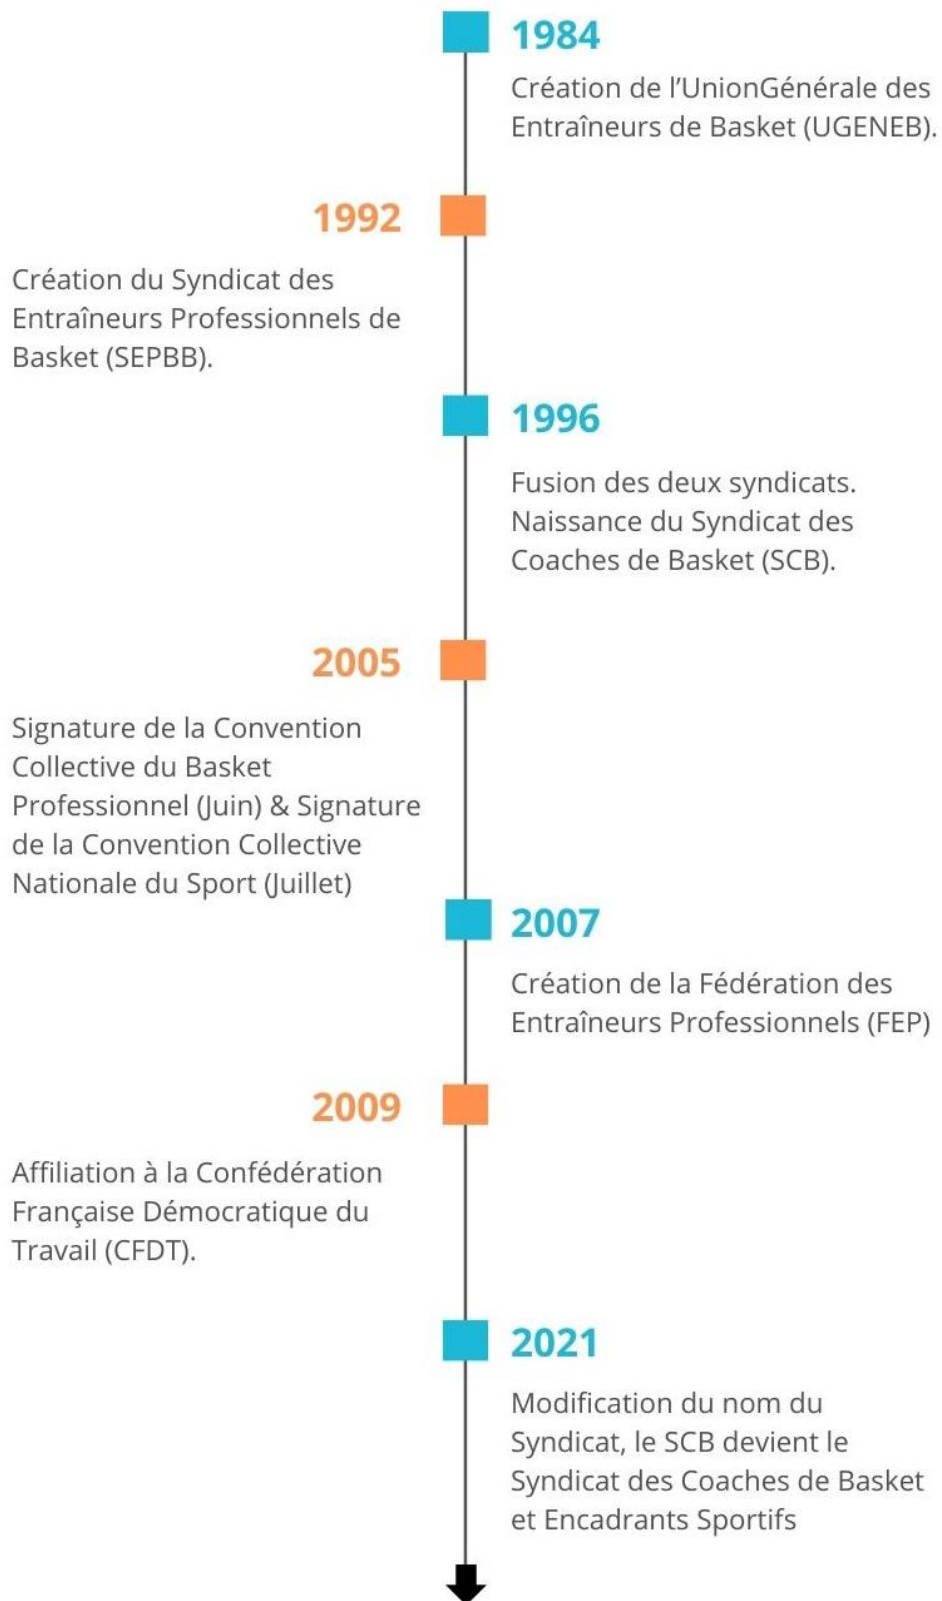

Historique du syndicat